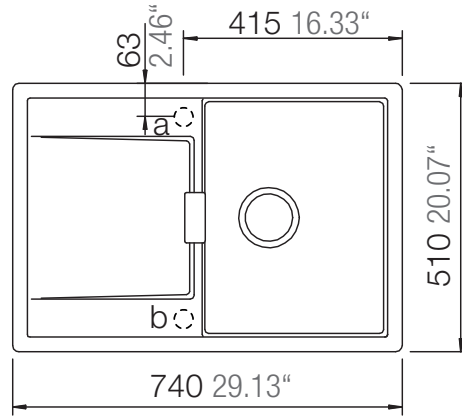

SCHOCK

CRISTADUR®

MONO D-100S

Installation: Von oben / topmount
Ausschnitt / cut-out

Installation: Unterbau / undermount
Ausschnitt / cut-out

SCHOCK

CRISTADUR®

MONO D-100S

Installation: Flächenbündig / flush-mount
Ausschnitt / cut-out

Detail: Flächenbündig / flush-mount