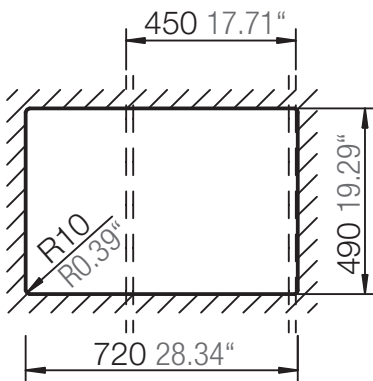

SCHOCK

CRISTADUR®

MONO D-100S

Installation: Von oben / topmount
Ausschnitt / cut-out

Installation: Unterbau / undermount
Ausschnitt / cut-out

SCHOCK

CRISTADUR®

MONO D-100S

Installation: Flächenbündig / flush-mount
Ausschnitt / cut-out

Detail: Flächenbündig / flush-mount