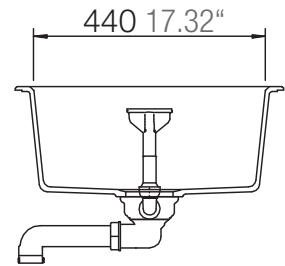

SCHOCK

CRISTADUR®

MONO D-100S

Installation: Von oben / topmount
Ausschnitt / cut-out

Installation: Unterbau / undermount
Ausschnitt / cut-out

SCHOCK

CRISTADUR®

MONO D-100S

Installation: Flächenbündig / flush-mount
Ausschnitt / cut-out

Detail: Flächenbündig / flush-mount