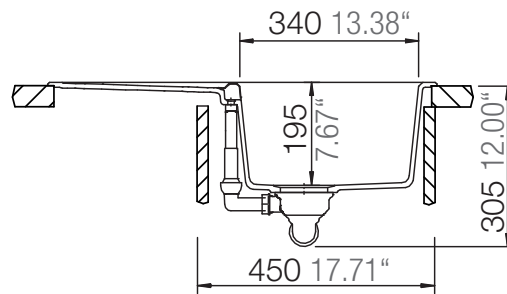

SCHOCK

CRISTADUR®

MONO D-100S

Installation: Von oben / topmount
Ausschnitt / cut-out

Installation: Unterbau / undermount
Ausschnitt / cut-out

SCHOCK

CRISTADUR®

MONO D-100S

Installation: Flächenbündig / flush-mount
Ausschnitt / cut-out

Detail: Flächenbündig / flush-mount