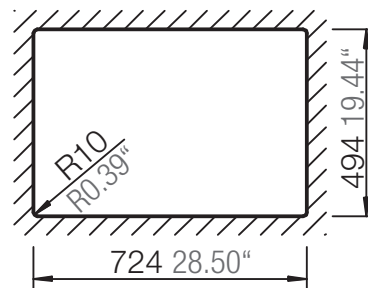

SCHOCK

CRISTADUR®

MONO D-100S

Installation: Von oben / topmount
Ausschnitt / cut-out

Installation: Unterbau / undermount
Ausschnitt / cut-out

SCHOCK

CRISTADUR®

MONO D-100S

Installation: Flächenbündig / flush-mount
Ausschnitt / cut-out

Detail: Flächenbündig / flush-mount