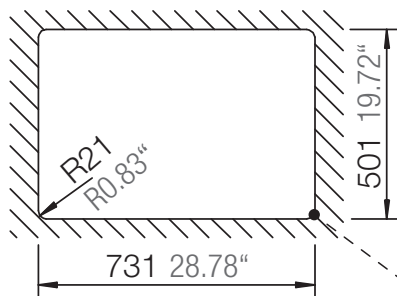

SCHOCK

CRISTADUR®

MONO D-100S

Installation: Von oben / topmount
Ausschnitt / cut-out

Installation: Unterbau / undermount
Ausschnitt / cut-out

SCHOCK

CRISTADUR®

MONO D-100S

Installation: Flächenbündig / flush-mount
Ausschnitt / cut-out

Detail: Flächenbündig / flush-mount